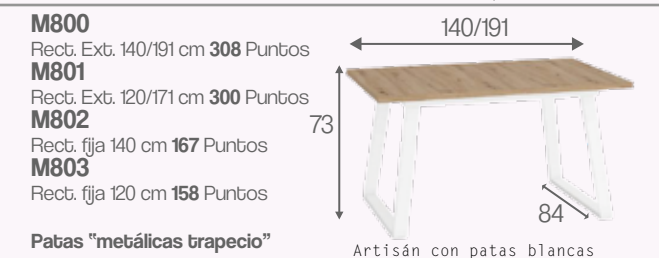

Total 326

Técnico Salones TEMPO

LACADO ALTO BRILLO

LACADO MATE

ARTISÁN

Los frentes blancos son
LACADOS ALTO BRILLO O LACADOS MATE

Muebles TV 160 cm

Muebles TV 200 cm

Muebles bajos

Patas

Ejemplos de montaje de paneles

Aparadores

*Debido a su tamaño, estos artículos se envían desmontados, el resto van montados.

Muebles altos

Panel

Tiras Led