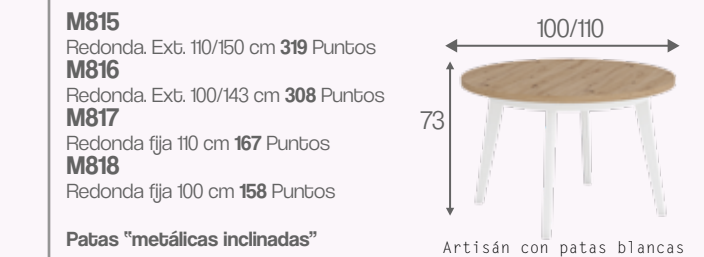

Total 326

Técnico Salones TEMPO

LACADO ALTO BRILLO

LACADO MATE

ARTISÁN

Los frentes blancos son
LACADOS ALTO BRILLO O LACADOS MATE

Muebles TV 160 cm

Muebles TV 200 cm

Muebles bajos

Patas

Ejemplos de montaje de paneles

Aparadores

*Debido a su tamaño, estos artículos se envían desmontados, el resto van montados.

Muebles altos

Panel

Tiras Led