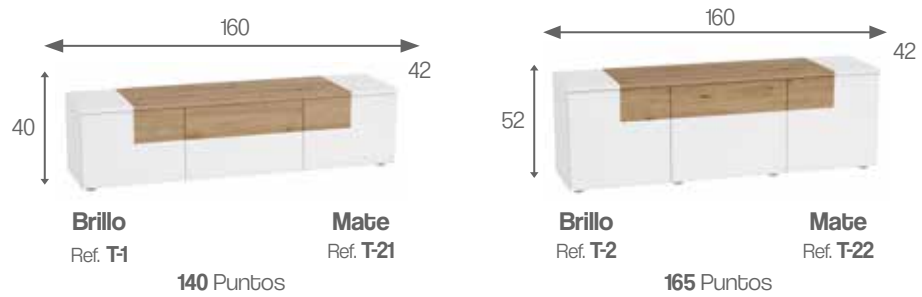

Total 326

Técnico Salones TEMPO

LACADO ALTO BRILLO

LACADO MATE

ARTISÁN

Los frentes blancos son
LACADOS ALTO BRILLO O LACADOS MATE

Muebles TV 160 cm

Muebles TV 200 cm