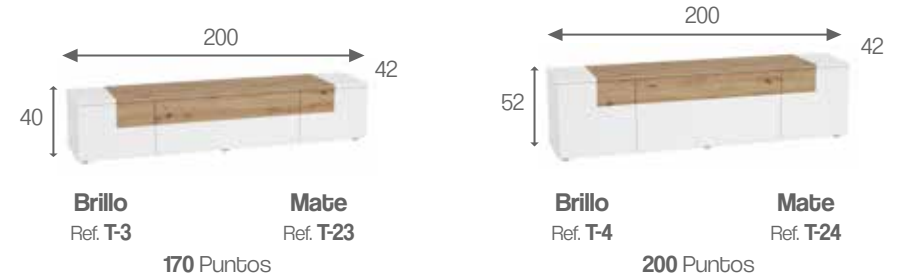

Total 326

Técnico Salones TEMPO

LACADO ALTO BRILLO

LACADO MATE

ARTISÁN

Los frentes blancos son
LACADOS ALTO BRILLO O LACADOS MATE

Muebles TV 160 cm

Muebles TV 200 cm