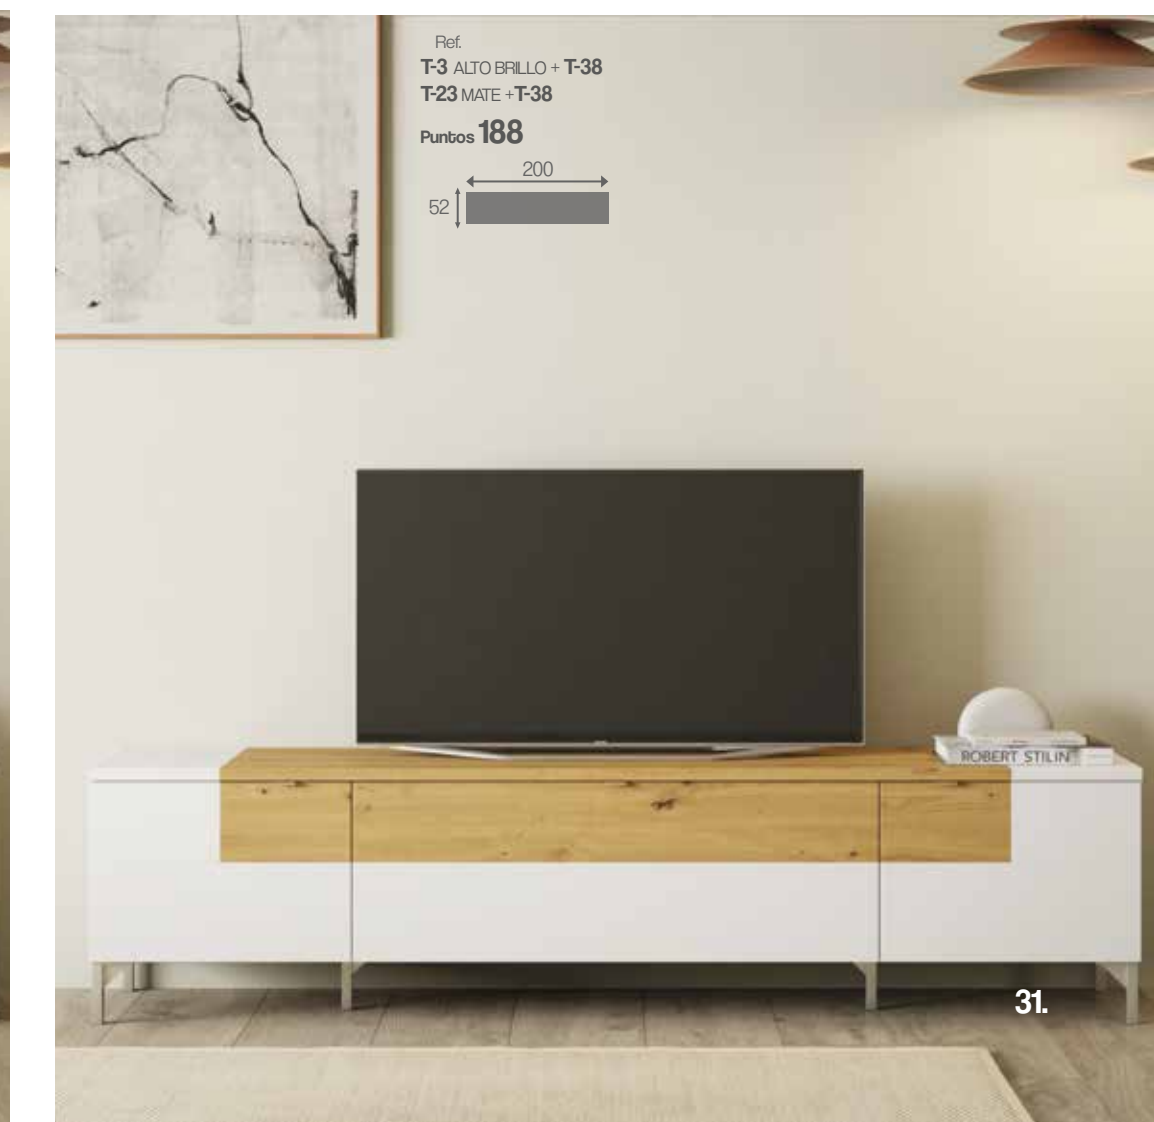

mueble
tv 200 cm

MESAS

PATAS "METÁLICAS"

RECTANGULAR PATA TRAPEZIO

RECTANGULAR PATA INCLINADA

REDONDA

CENTRO ABIERTA

CENTRO CERRADA