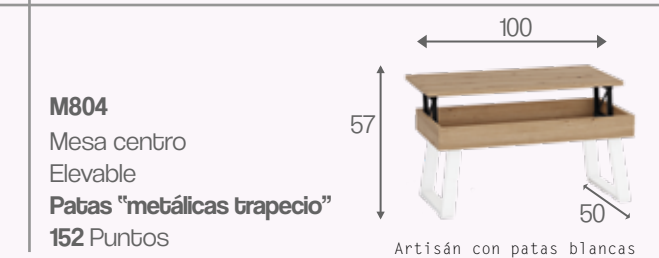

Total 326

Técnico Salones TEMPO

LACADO ALTO BRILLO

LACADO MATE

ARTISÁN

Los frentes blancos son
LACADOS ALTO BRILLO O LACADOS MATE

Muebles TV 160 cm

Muebles TV 200 cm

Muebles bajos

Patas

Ejemplos de montaje de paneles

Aparadores

*Debido a su tamaño, estos artículos se envían desmontados, el resto van montados.

Muebles altos

Panel

Tiras Led