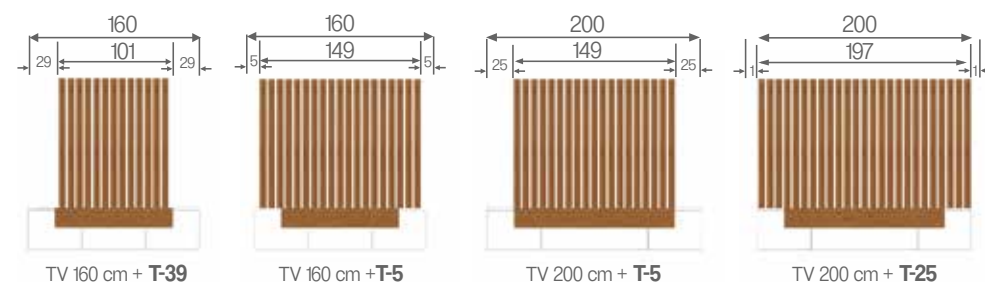

Técnico Salones TEMPO

LACADO ALTO BRILLO

LACADO MATE

ARTISÁN

Los frentes blancos son
LACADOS ALTO BRILLO O LACADOS MATE

Muebles TV 160 cm

Muebles TV 200 cm

Muebles bajos

Patas

Ejemplos de montaje de paneles

Aparadores

*Debido a su tamaño, estos artículos se envían desmontados, el resto van montados.

Muebles altos

Panel

Tiras Led

Catálogo completo de MESAS