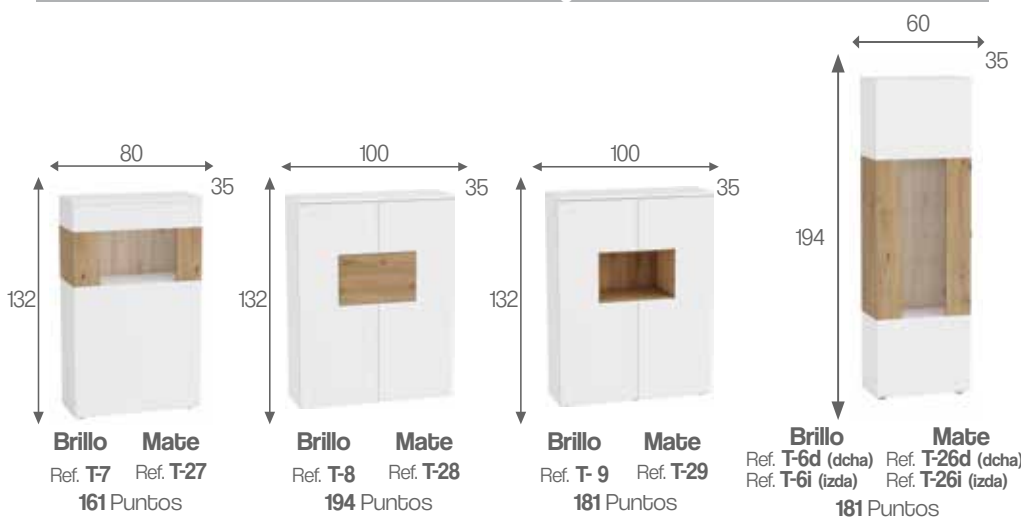

Total 326

Técnico Salones TEMPO

LACADO ALTO BRILLO

LACADO MATE

ARTISÁN

Los frentes blancos son
LACADOS ALTO BRILLO O LACADOS MATE

Muebles TV 160 cm

Muebles TV 200 cm

Muebles bajos

Patas

Ejemplos de montaje de paneles

Aparadores

*Debido a su tamaño, estos artículos se envían desmontados, el resto van montados.

Muebles altos

Panel

Tiras Led