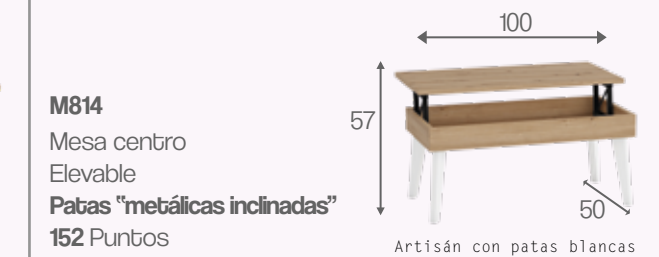

Total 326

Técnico Salones TEMPO

LACADO ALTO BRILLO

LACADO MATE

ARTISÁN

Los frentes blancos son
LACADOS ALTO BRILLO O LACADOS MATE

Muebles TV 160 cm

Muebles TV 200 cm

Muebles bajos

Patas

Ejemplos de montaje de paneles

Aparadores

*Debido a su tamaño, estos artículos se envían desmontados, el resto van montados.

Muebles altos

Panel

Tiras Led